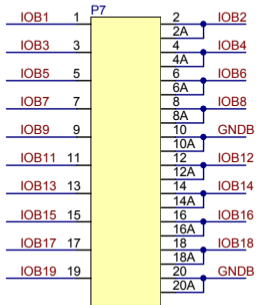

# 20-way 0.1" to 20-way 2 mm Adaptor

20 way triple Row RA + BOX