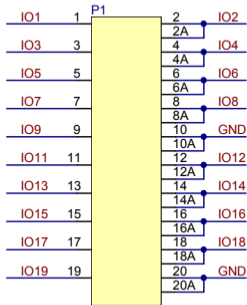

# 20-way 0.1" to 2x 10-way 0.1" Adaptor

20 way tripple Row RA + BOX