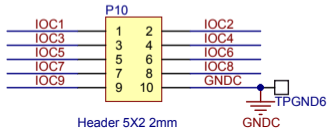

20-way 0.1" to 2x 10-way 2 mm Adaptor

1667619

20 way tripple Row RA + BOX

1667619