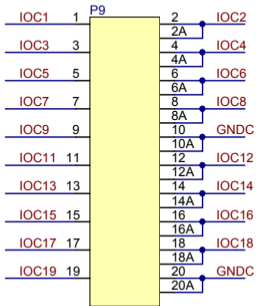

20-way 0.1" to 2x 10-way 2 mm Adaptor

1667619

20 way tripple Row RA + BOX

1667619